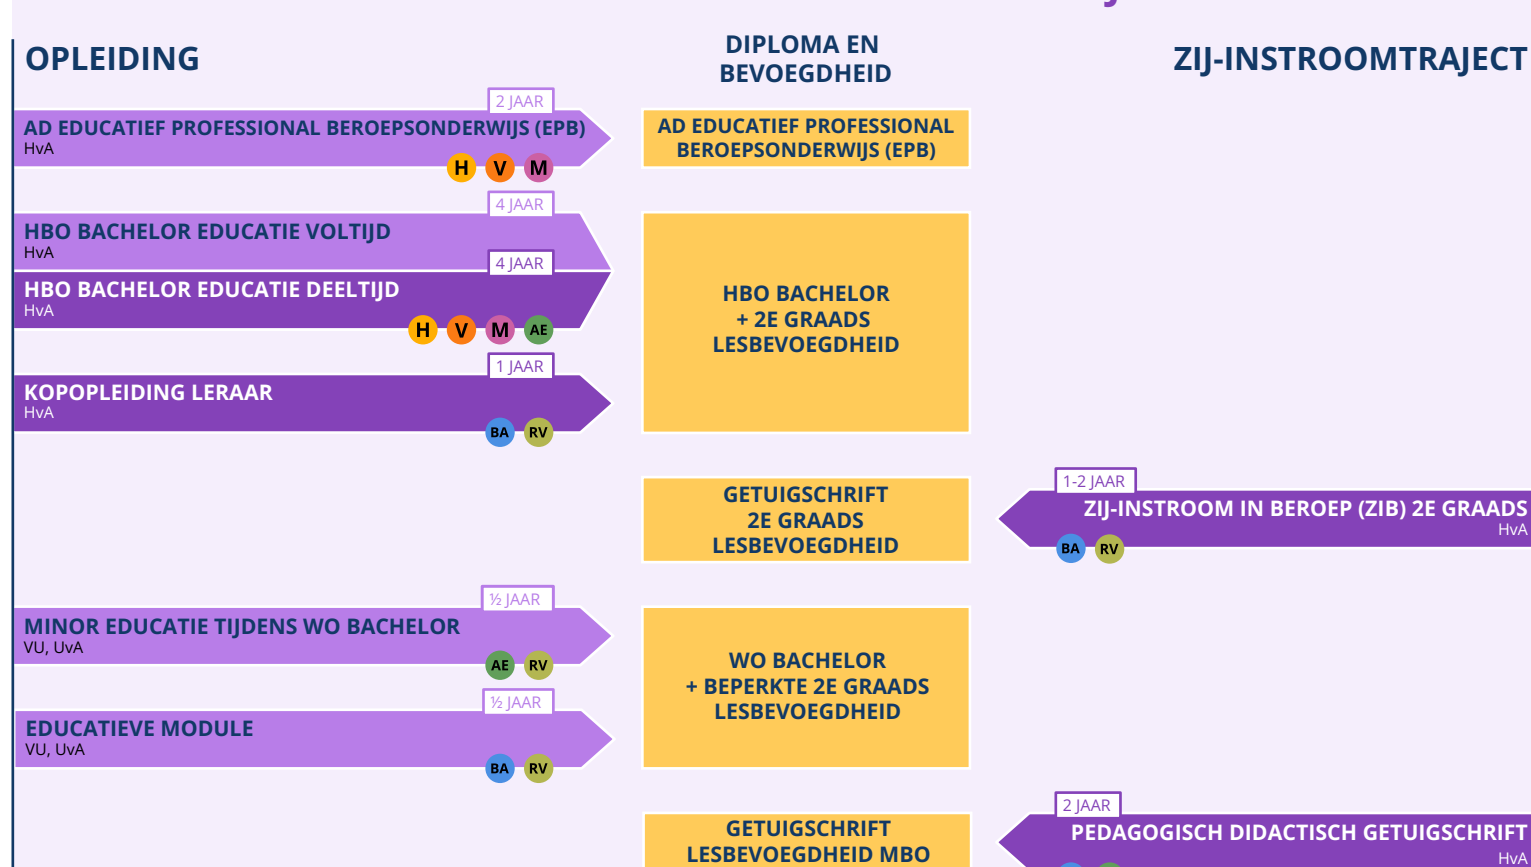

Ben je al leraar(ondersteuner) en wil je doorstromen naar een andere bevoegdheid?

Bekijk hier de mogelijkheden.

IK BEN AL LERAAR BASISONDERWIJS EN WIL DOORSTROMEN NAAR VOORTGEZET ONDERWIJS

Voor het vaststellen van het opleidingstraject zal worden gekeken naar eerder behaalde vakken/opleidingen en naar relevante werkervaring. Neem hiervoor contact op met een van de lerarenopleidingen.

IK BEN AL LERAAR VOORTGEZET ONDERWIJS EN WIL DOORSTROMEN NAAR BASISONDERWIJS

IK WIL TWEEDEGRAADS LERAAR VOORTGEZET ONDERWIJS / MBO WORDEN

VOOROPLEIDINGSEISEN

- | | |
|----------------------------|--------------------------------|
| H HAVO | BA BACHELOR |
| V VWO | MA MASTER |
| M MBO4 | AE AANVULLENDE EISEN |
| AD ASSOCIATE DEGREE | RV RELEVANTE VAKINHOUD* |
| P PROPEDEUSE | |