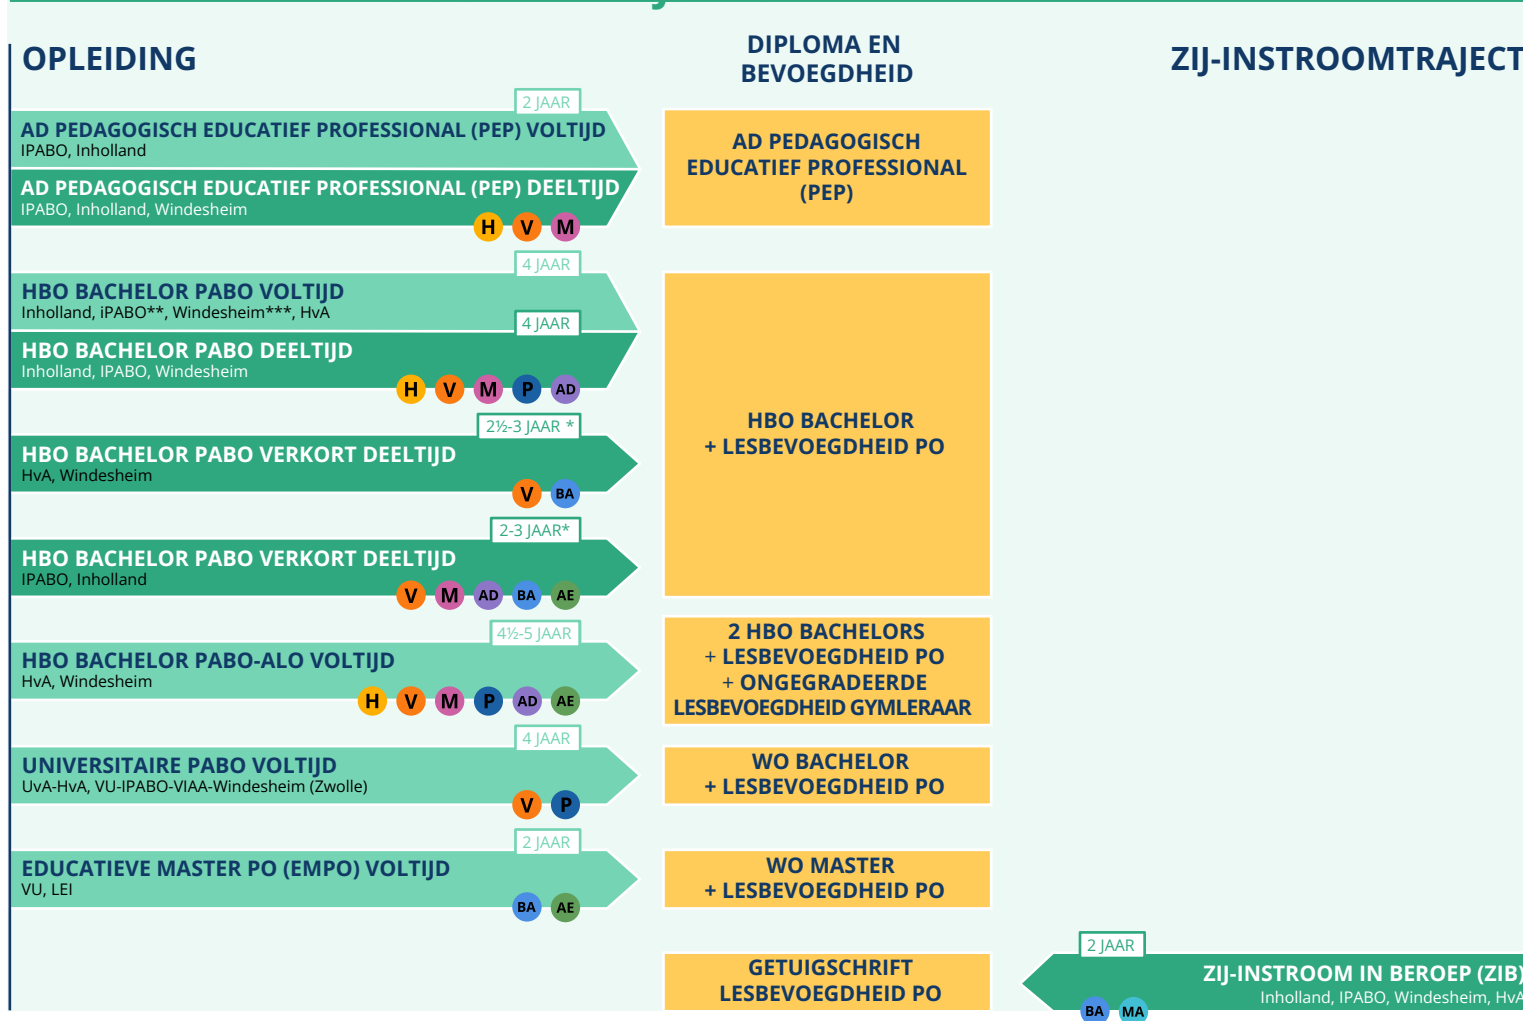

IK WIL LERAAR BASISONDERWIJS WORDEN

VOOROPLEIDINGSEISEN

- **H** HAVO
- **V** VWO
- **M** MBO4
- **AD** ASSOCIATE DEGREE
- **P** PROPEDEUSE
- **BA** BACHELOR
- **MA** MASTER
- **AE** AANVULLENDE EISEN

MEER INFORMATIE EN CONTACT

- [UVA](#) LINK →
- [HVA](#) LINK →
- [WINDESHEIM](#) LINK →
- [IPABO](#) LINK →
- [VU](#) LINK →
- [INHOLLAND](#) LINK →

* Afhankelijk van het eerder behaalde diploma.
** Met variant Sportklas word je vakspecialist bewegingsonderwijs in po.
*** Studenten met een propedeuse kunnen in jaar 2 ook kiezen voor de duale variant.